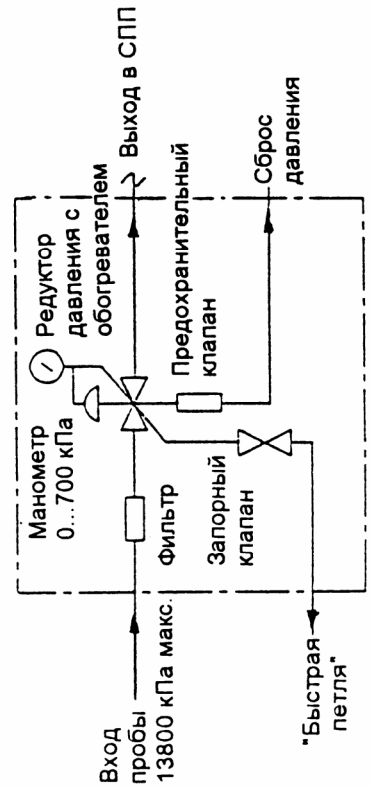

Схема соединений анализатора влажности модели 5000 в одноточечном варианте

Газовая схема одноточечной СПП

Схема соединений анализатора влажности 5000 в комплекте с системой пробоподготовки в двухточечном, трехточечном или четырехточечном варианте

Блок редуцирования

Газовая схема четырехточечной СПП