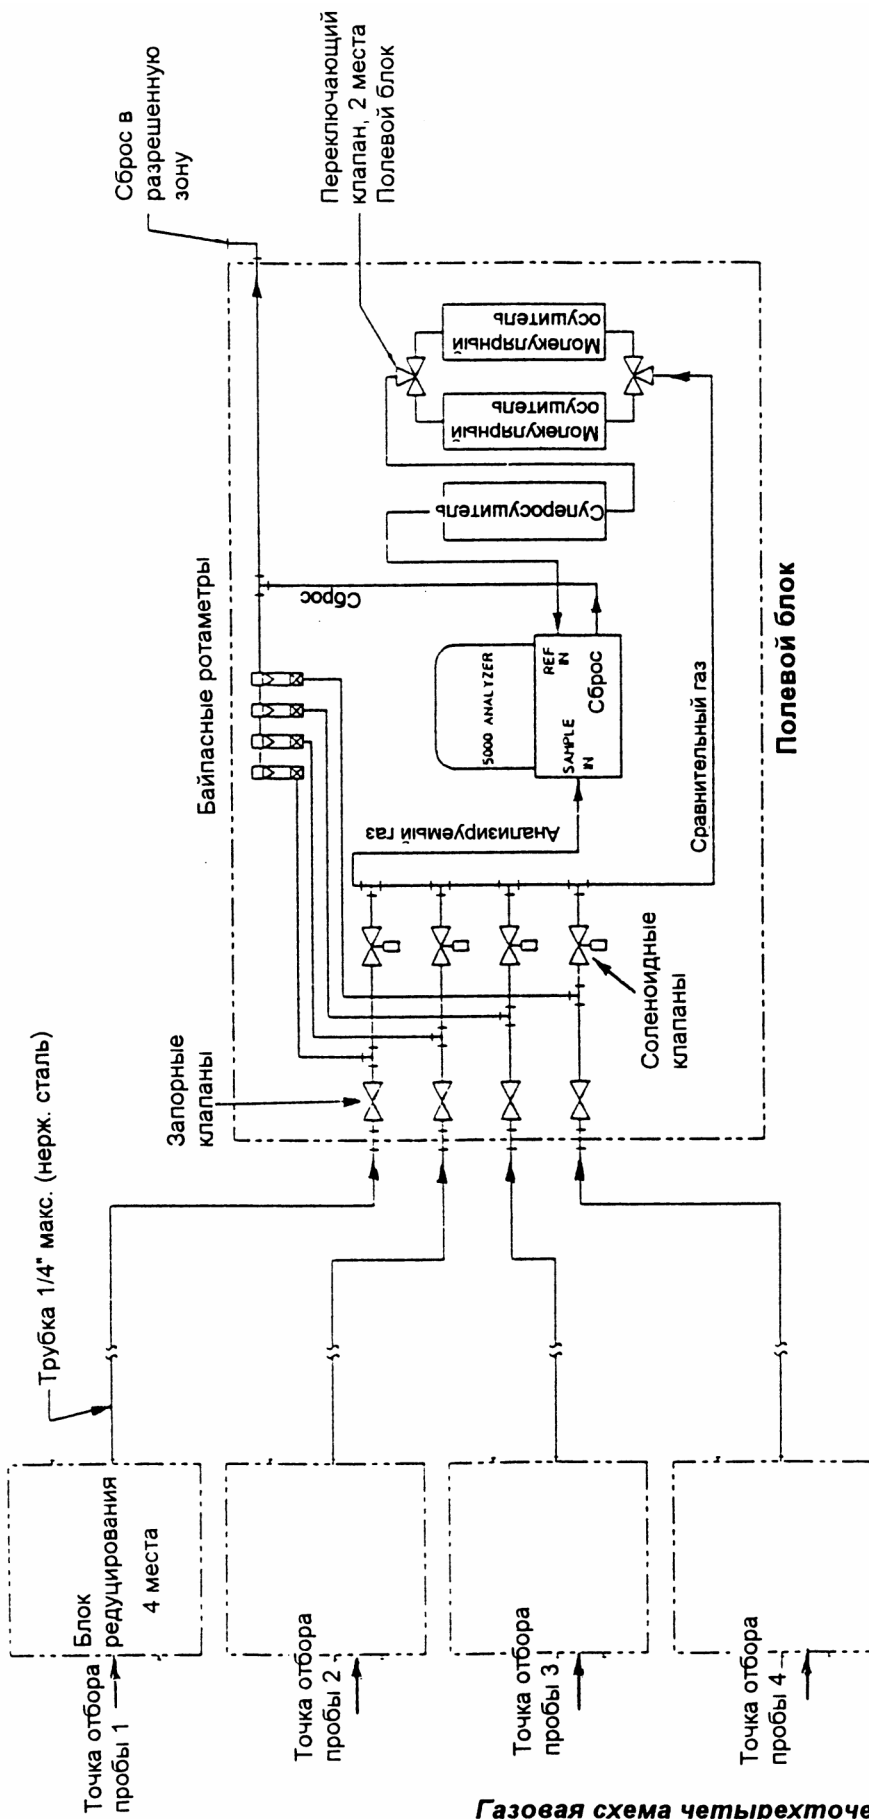

Схема соединений анализатора влажности модели 5000 в одноточечном варианте

Газовая схема одноточечной СПП

Схема соединений анализатора влажности 5000 в комплекте с системой пробоподготовки в двухточечном, трехточечном или четырехточечном варианте

Блок редуцирования

Газовая схема четырехточечной СПП