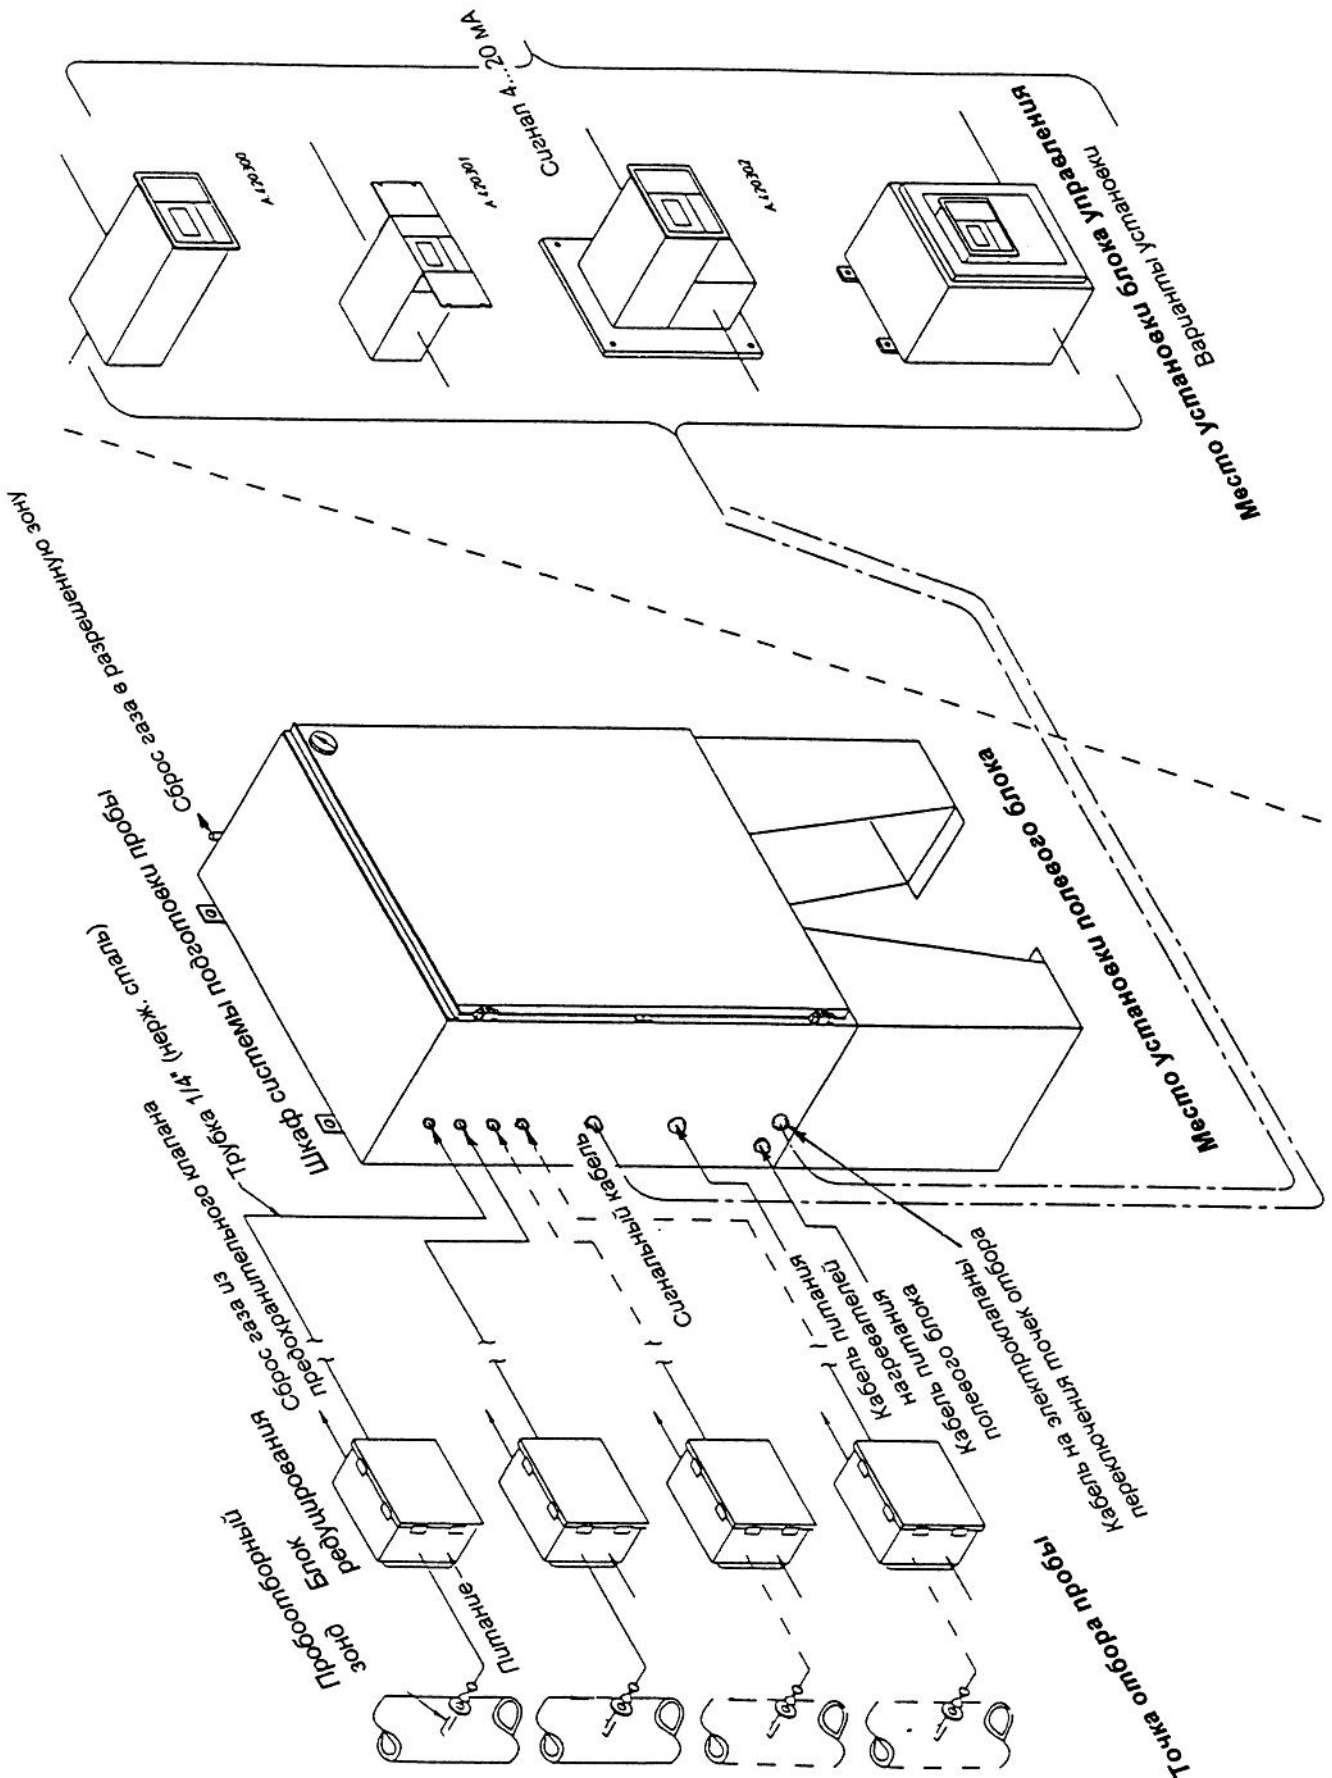

Схема соединений анализатора влажности модели 5000 в одноточечном варианте

Газовая схема одноточечной СПП

Схема соединений анализатора влажности 5000 в комплекте с системой пробоподготовки в двухточечном, трехточечном или четырехточечном варианте

Блок редуцирования

Газовая схема четырехточечной СПП