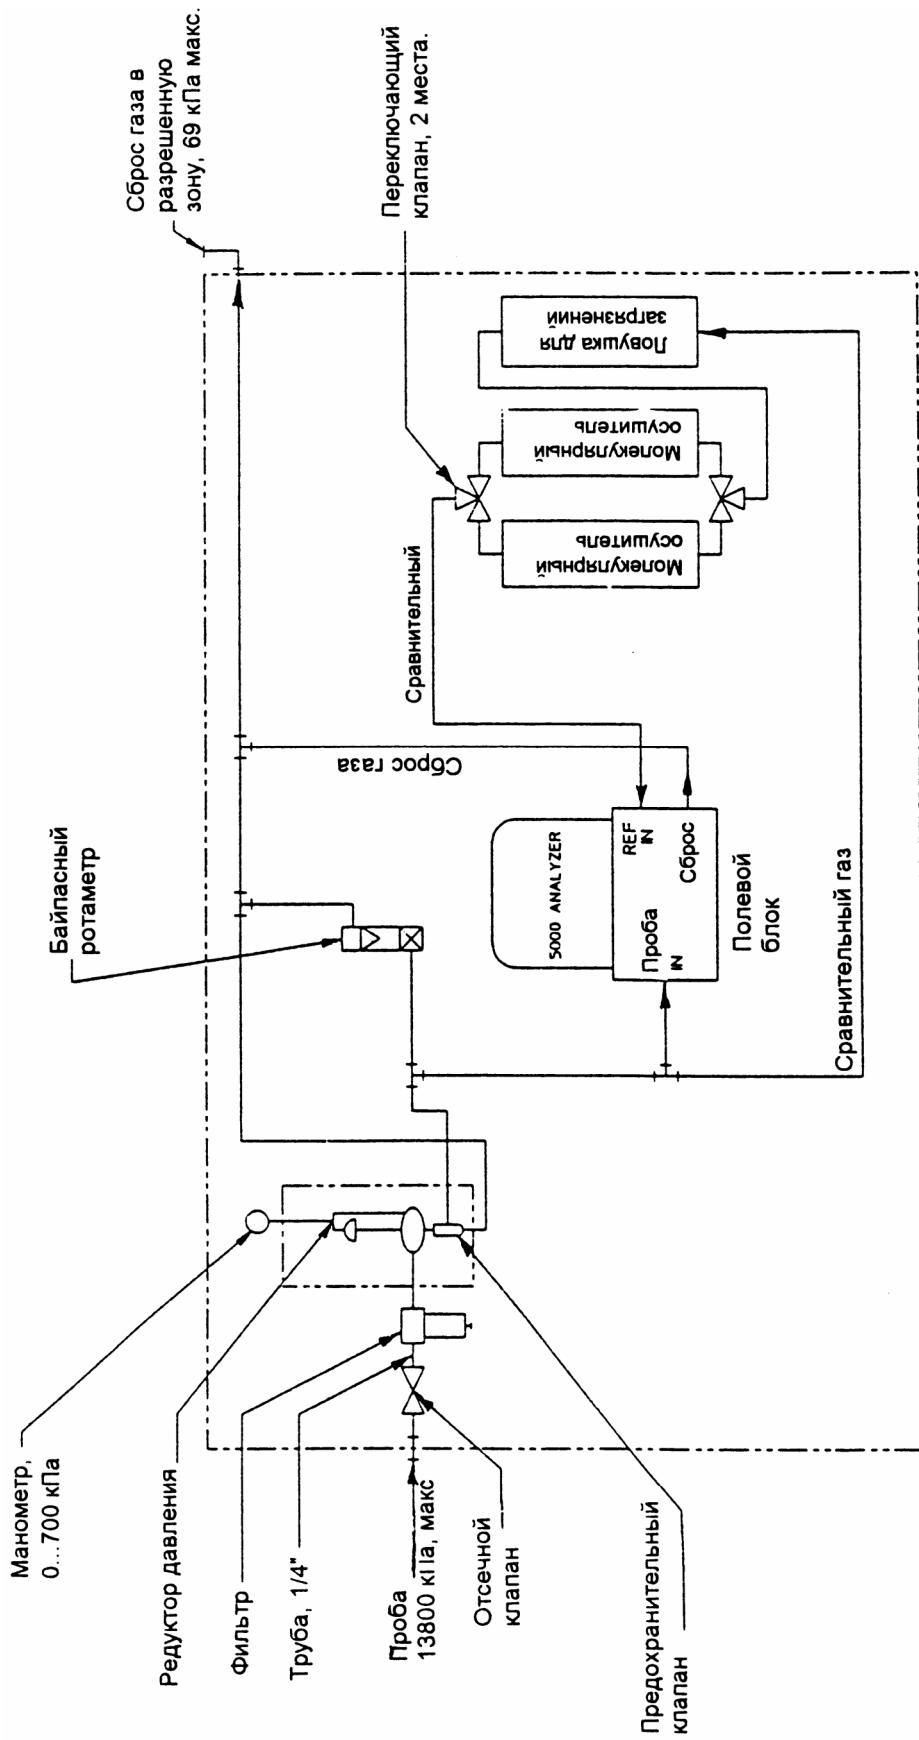

Схема соединений анализатора влажности модели 5000 в одноточечном варианте

Газовая схема одноточечной СПП

Схема соединений анализатора влажности 5000 в комплекте с системой пробоподготовки в двухточечном, трехточечном или четырехточечном варианте

Блок редуцирования

Газовая схема четырехточечной СПП